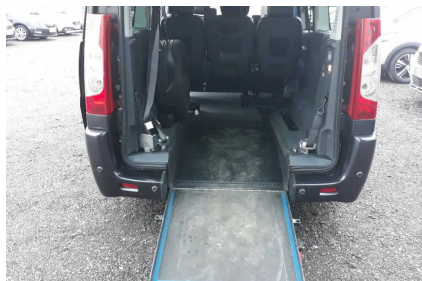

OFERTA nr: 67

Data wydruku: 2023-01-31

Rampa Dla Niepełnosprawnych *AUTOMAT*NAVI*Bezwydawkowy*Gwarancja

47 999 PLN

Marka	Citroën	Model	Jumpy Combi
Typ nadwozia	Minivan	Typ paliwa	Diesel
Rok produkcji	2015	Przebieg	199000
Kolor	Szary	VAT marża	Tak
Finansowanie	Tak	Pojemność skokowa	1997
Moc	163	Skrzynia	Automatyczna hydrauliczna (klasyczna)
Napęd	Na przednie koła	Emisja co2	119
Filtr cząstek stałych	Tak	Pierwszy właściciel	Tak
Bezwydawkowy	Tak	Serwisowany w ASO	Tak
Liczba miejsc	7	Liczba drzwi	5

- Interfejs Bluetooth
- System nawigacji satelitarnej
- Podgrzewany fotel pasażera
- Kierownica ze sterowaniem radi...
- Przeciemiennie tylne szyby
- Podgrzewane lusterka boczne
- Kontrola trakcji
- Elektroniczna kontrola ciśnie...
- ESP
- Poduszka powietrzna pasażera

- Radio
- Klimatyzacja automatyczna, dwu...
- Podłokietniki - przód
- Kierownica wielofunkcyjna
- Tempomat
- Lusterka boczne składane elek...
- Wspomaganie ruszania pod gór...
- Wspomaganie kierownicy
- Elektroniczny system rozdział...
- Kurtyny powietrzne - przód